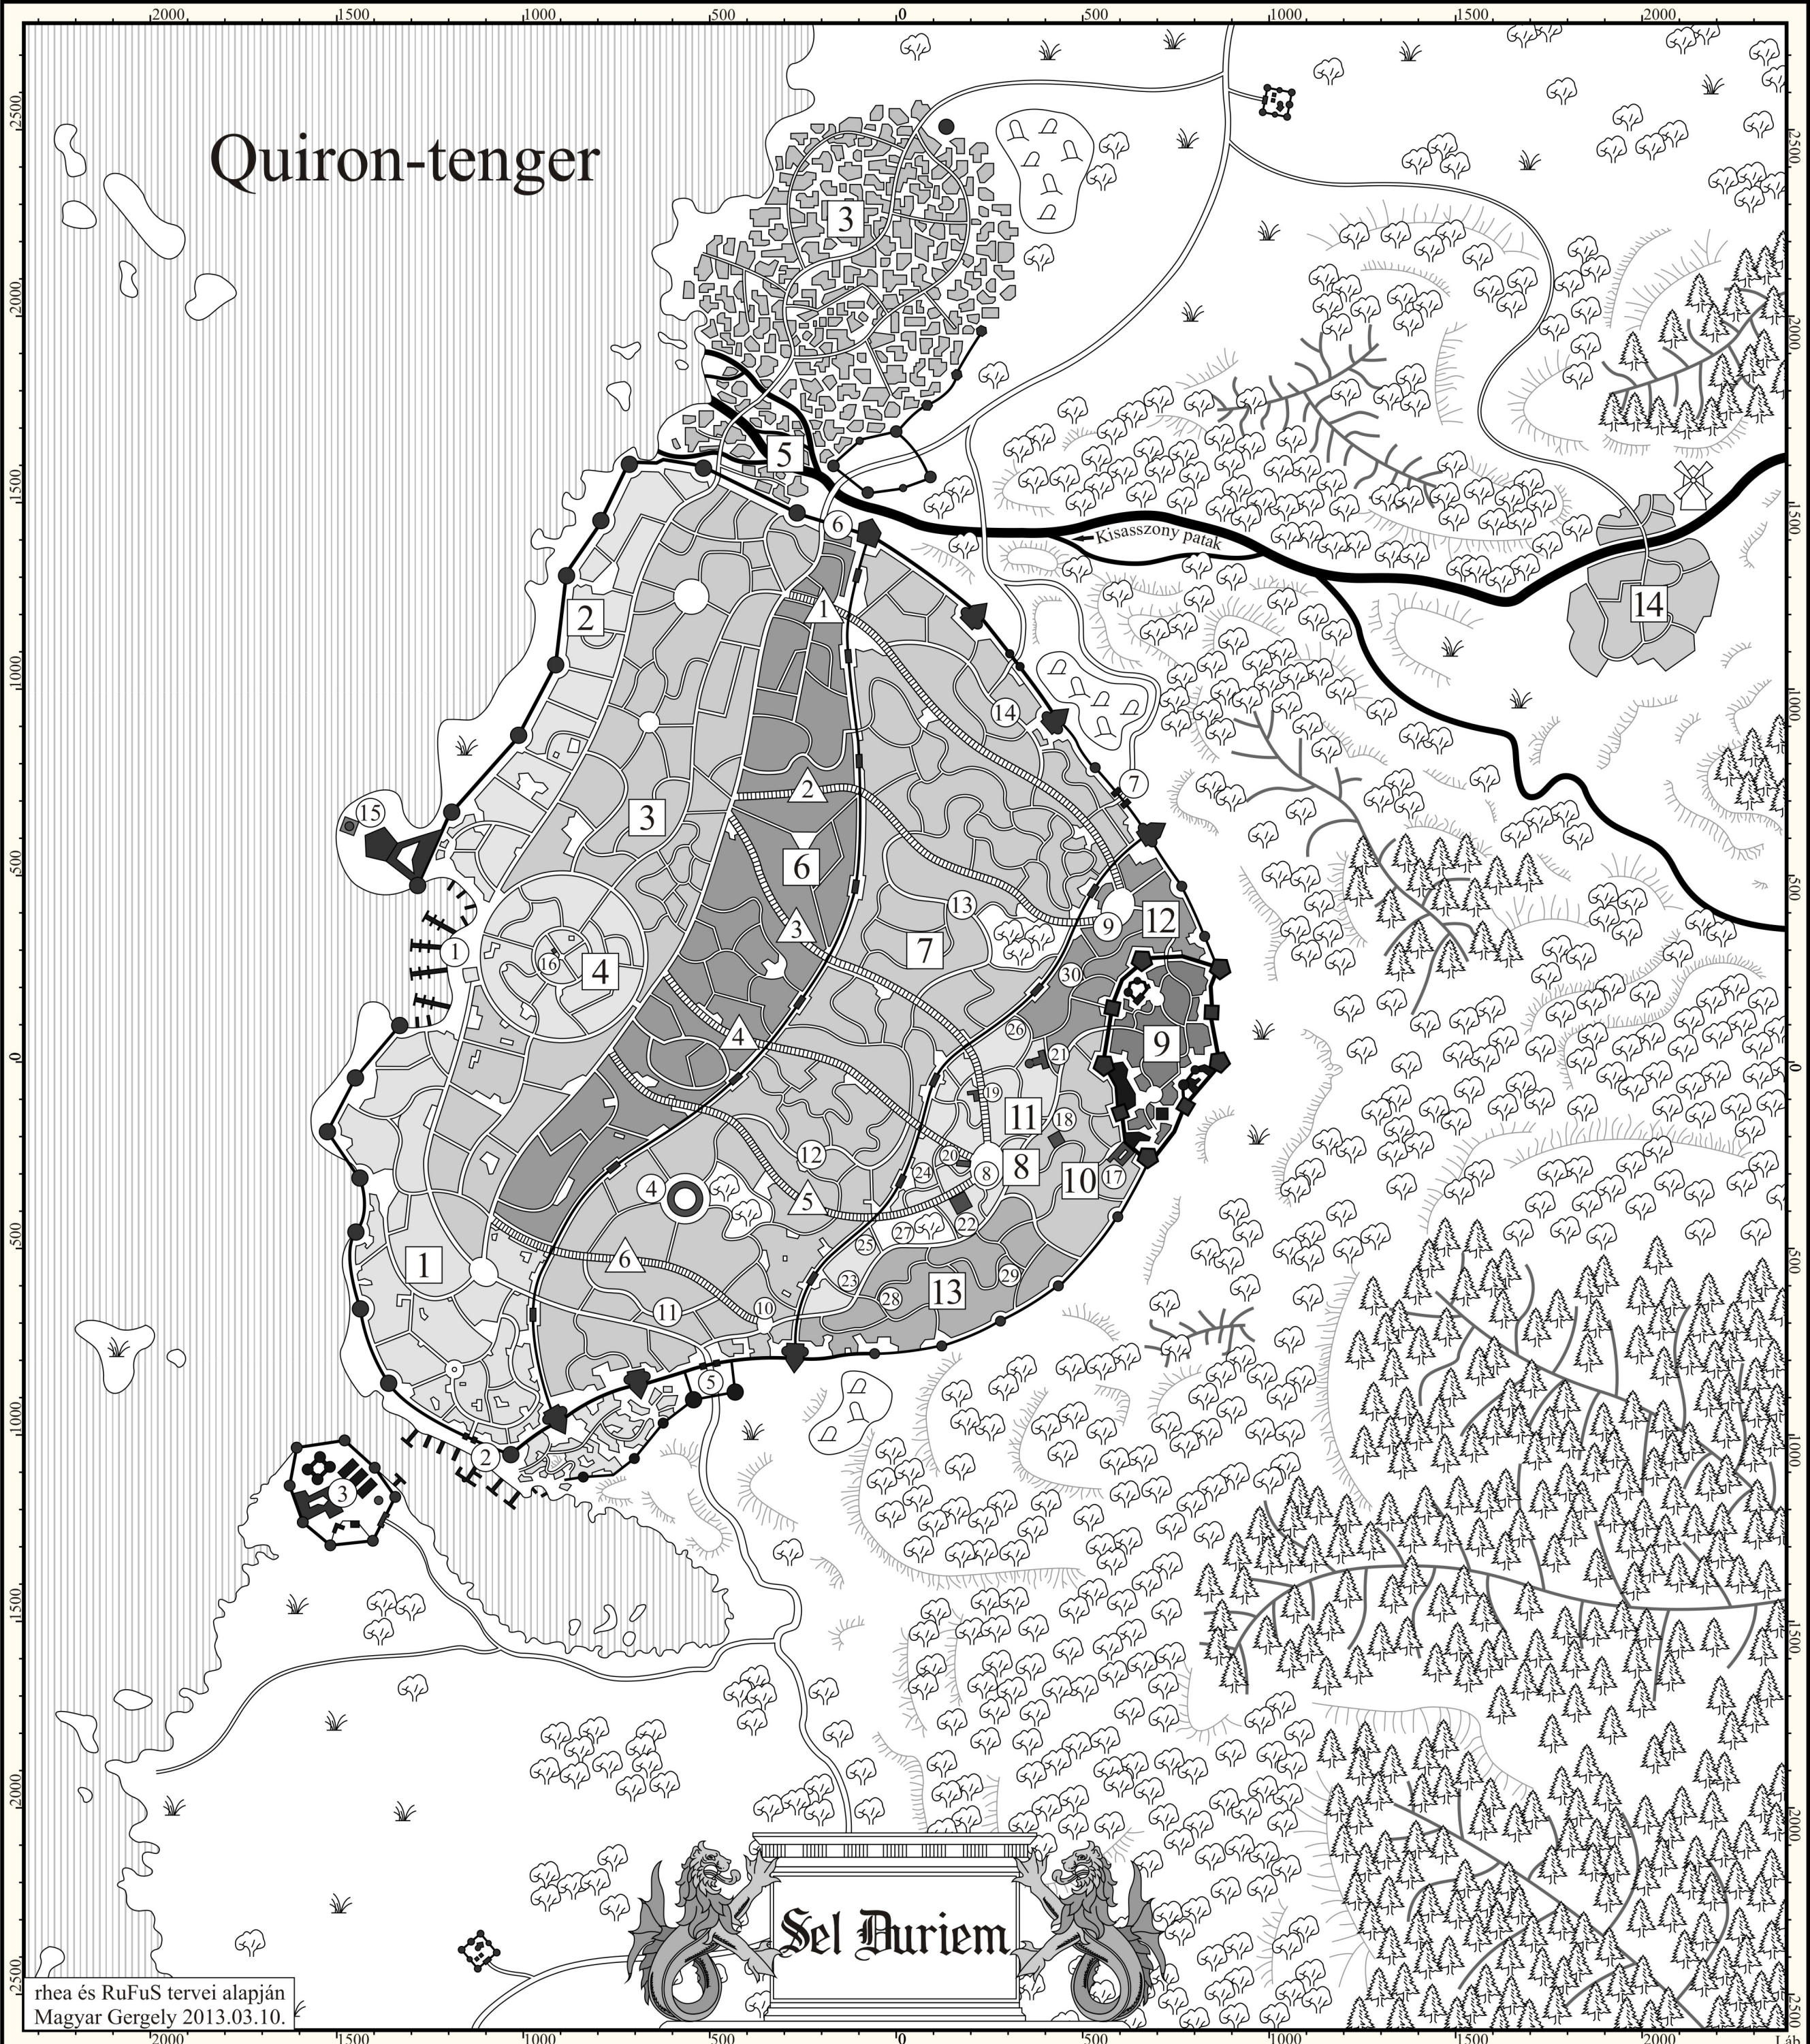

Quiron-tenger

rhea és RuFuS tervei alapján
Magyar Gergely 2013.03.10.

Sel Auriem

- | | | | | |
|-----------------------|-------------------|------------------------|---------------------------|----------------------------|
| 1 - Raktárváros | 1 - Kék lépcső | 1 - Sirály kikötő | 11 - Mészárosok utcája | 21 - Dreina-templom |
| 2 - Halászváros | 2 - Sárga lépcső | 2 - Köz kikötő | 12 - Kovácsok utcája | 22 - Darton-templom |
| 3 - Alsóváros | 3 - Fekete lépcső | 3 - Kikötőerőd | 13 - Fogadók sétánya | 23 - Kyel-templom |
| 4 - Örömváros | 4 - Fehér lépcső | 4 - Aréna tér és aréna | 14 - Serfözők utcája | 24 - Alborne-templom |
| 5 - Mocskosvíz | 5 - Zöld lépcső | 5 - Hélykapu | 15 - Világítótorony | 25 - Sogron-szentély |
| 6 - Vályogváros | 6 - Vörös lépcső | 6 - Keselyű kapu | 16 - Noir-szentély | 26 - Tharr-szentély |
| 7 - Középváros | | 7 - Vaskapu | 17 - Rák kaszárnya | 27 - Park és Arel-szentély |
| 8 - Felsőváros | | 8 - Oroszlán tér | 18 - Városgrófi bankház | 28 - Színház |
| 9 - Fellegvár | | 9 - Sárkány tér | 19 - Aranyhattyú fogadó | 29 - Ellana-templom |
| 10 - Rák kerület | | 10 - Rák tér | 20 - Márványsirály fogadó | 30 - Tanácsház |
| 11 - Oroszlán kerület | | | | |
| 12 - Sárkány kerület | | | | |
| 13 - Lótusz kerület | | | | |
| 14 - Malomváros | | | | |